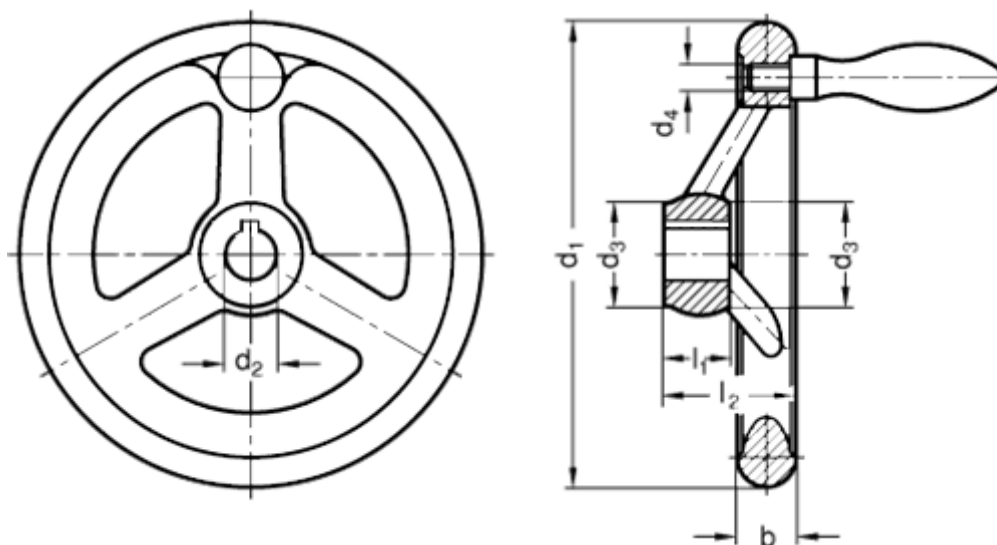

Varenummer: 201576299
Beskrivelse: E+G Håndhjul
GN 950.6-125-K12-F

Mål

$b_1 = 15.8$
 $d_1 = 125$
 $d_2 = 12$
 $d_3 = 27.0$
 $d_4 = M8$
 $l_1 = 18$
 $l_2 = 35.5$